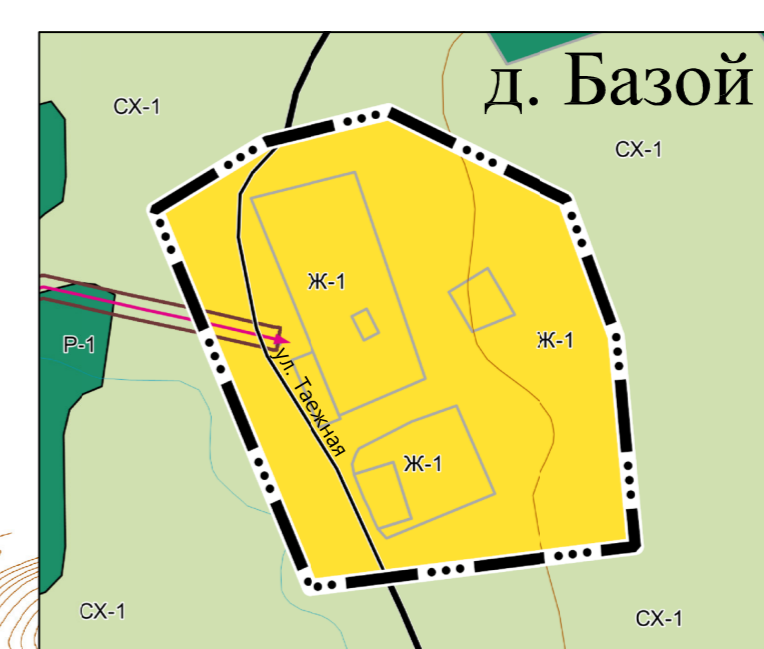

ВНЕСЕНИЕ ИЗМЕНЕНИЙ В ГЕНЕРАЛЬНЫЙ ПЛАН МУНИЦИПАЛЬНОГО ОБРАЗОВАНИЯ "ШАРАЛДАЙ" БОХАНСКОГО РАЙОНА ИРКУТСКОЙ ОБЛАСТИ.
КАРТА ФУНКЦИОНАЛЬНЫХ ЗОН. МАСШТАБ 1:100000, 1:10000.

- Условные обозначения**
- Существующий
 - Планируемый
 - Резервированный
 - Решительный
- Территориальное деление**
- Граница сельского поселения
 - Граница населенных пунктов
- Использование территории**
- Земельные участки
- Инженерная инфраструктура**
- Линии электропередачи 0,4кВ
 - Линии электропередачи 10кВ
 - Линии электропередачи 110кВ
- Санитарно-защитные зоны**
- Охранная зона объектов электросетевого хозяйства (надъездные электропередачи, электростанции)
- Автомобильные дороги**
- Автомобильные дороги регионального или межмуниципального значения
 - Автомобильные дороги местного значения
 - Улицы и дороги местного значения
 - Улицы в жилой застройке
- Объекты здравоохранения**
- Обособленное структурное подразделение медицинской организации, оказывающее парамедицинскую помощь (Региональное значение)