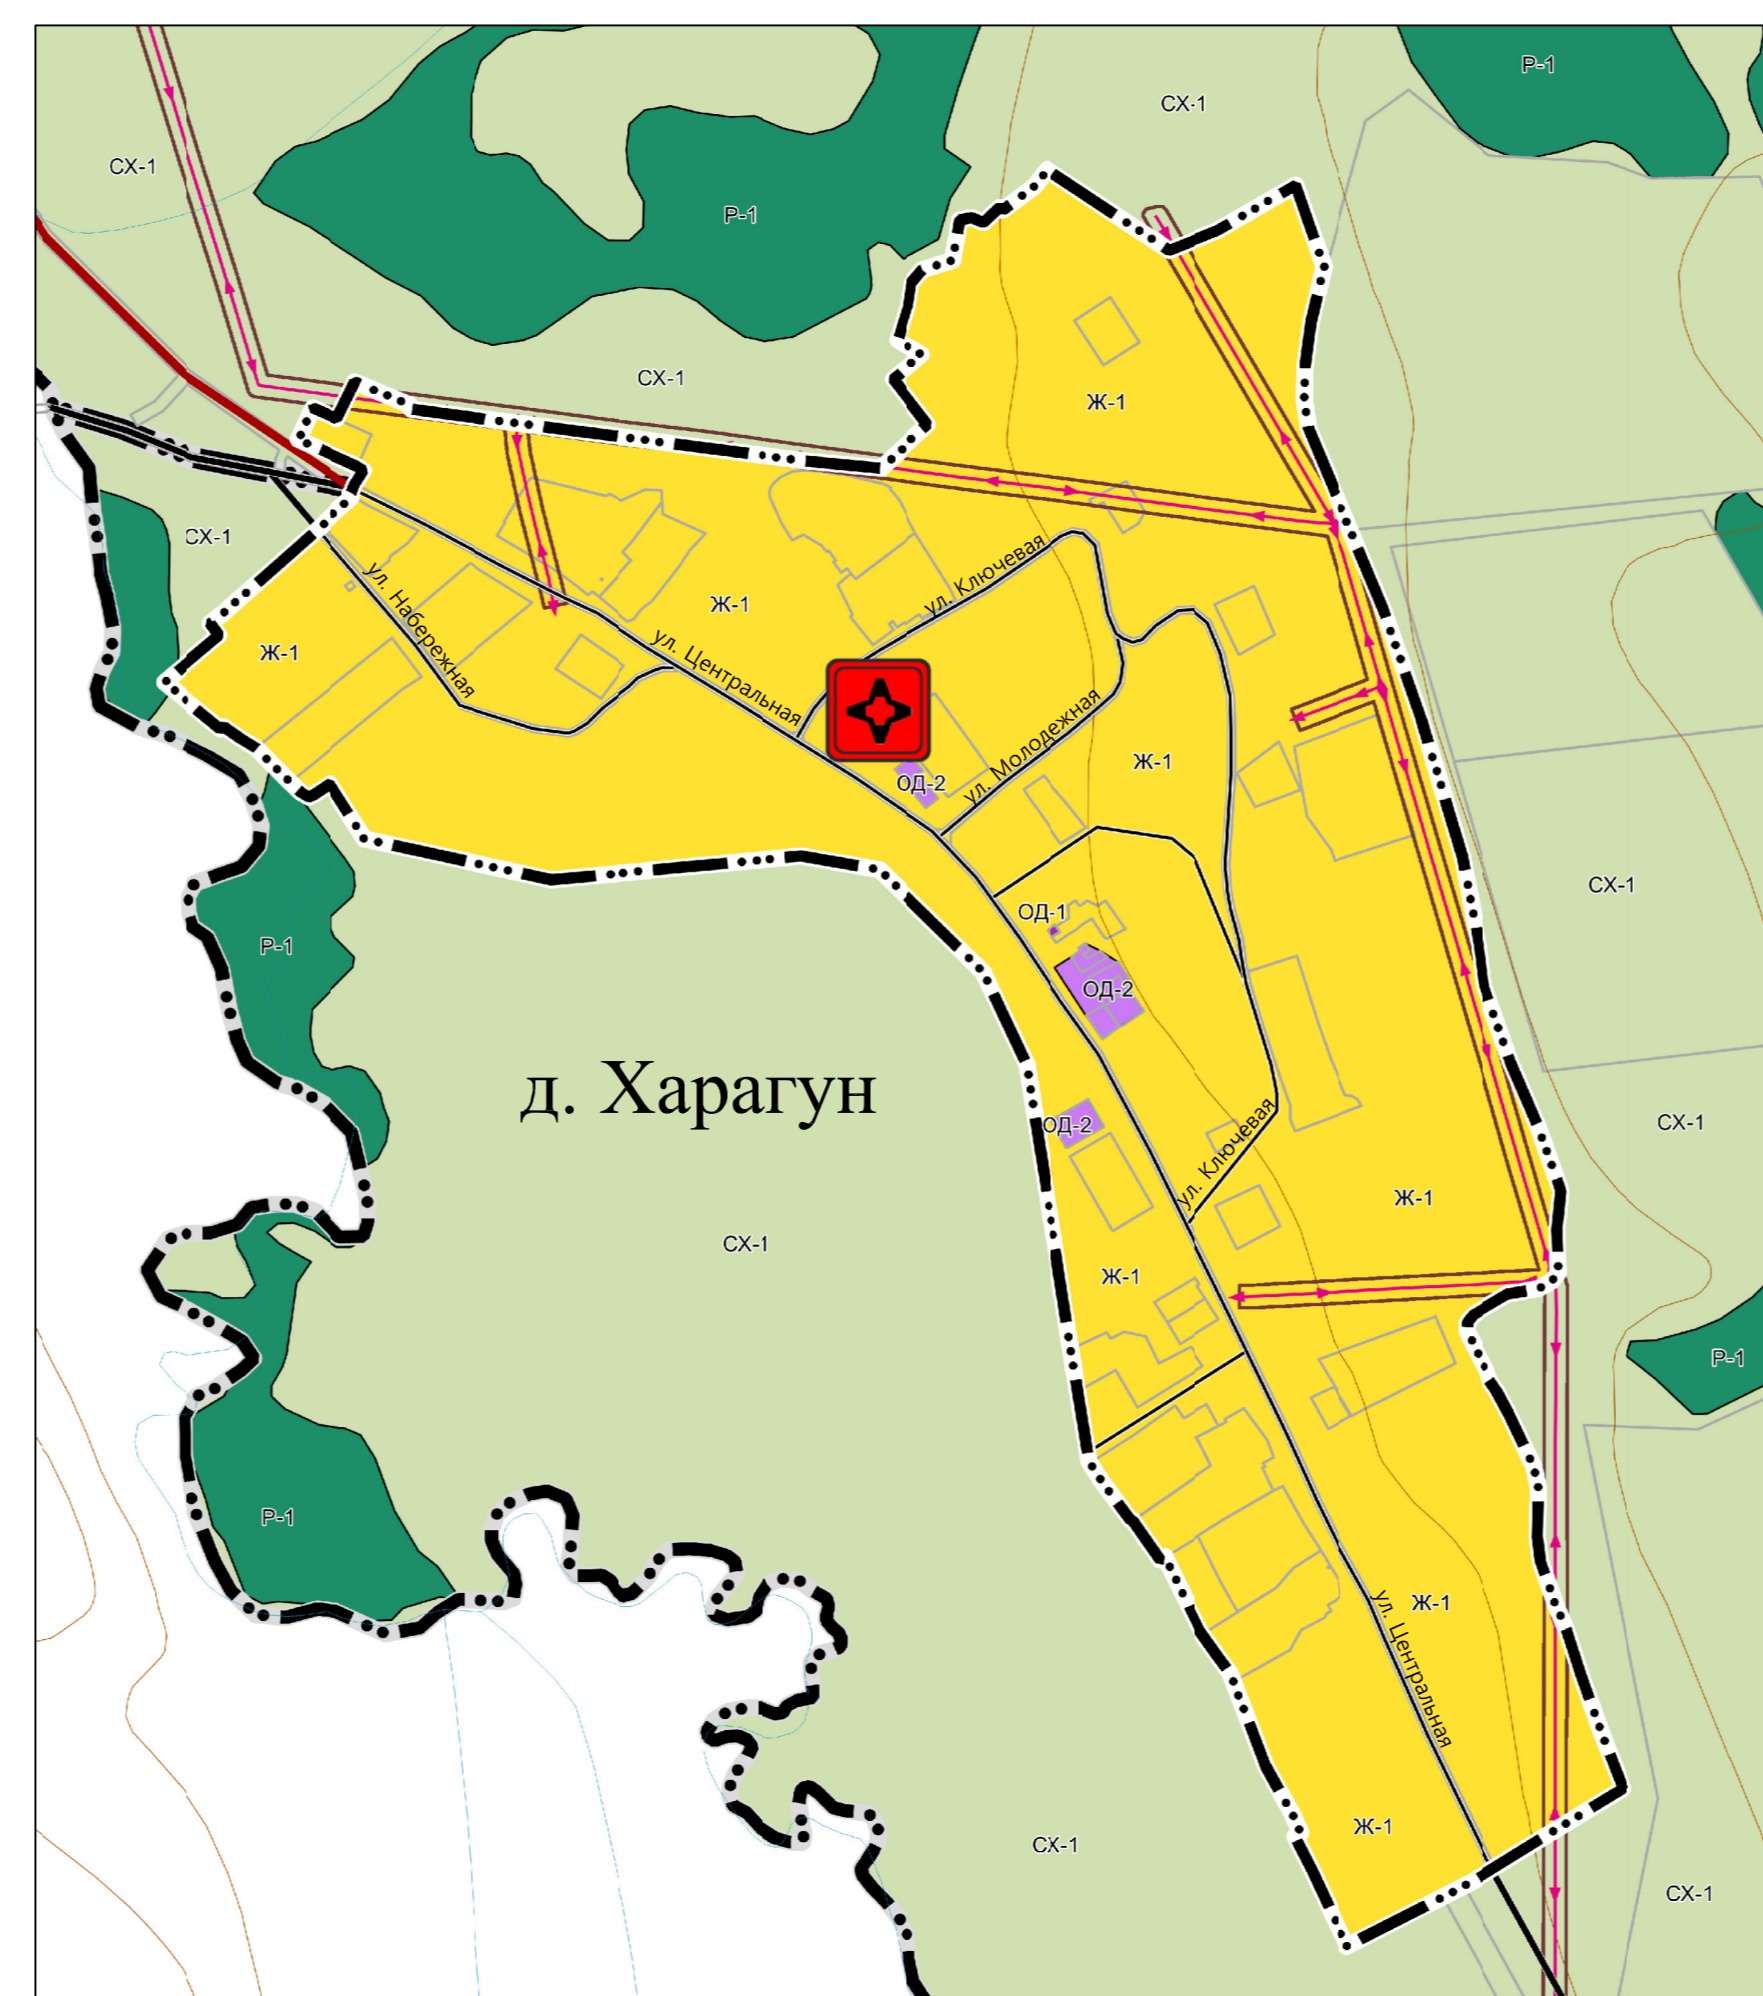

ВНЕСЕНИЕ ИЗМЕНЕНИЙ В ГЕНЕРАЛЬНЫЙ ПЛАН МУНИЦИПАЛЬНОГО ОБРАЗОВАНИЯ "ШАРАЛДАЙ" БОХАНСКОГО РАЙОНА ИРКУТСКОЙ ОБЛАСТИ.
КАРТА ФУНКЦИОНАЛЬНЫХ ЗОН. МАСШТАБ 1:100000, 1:10000.

- Условные обозначения**
- Существующий
 - Планируемый
 - Резервированный
 - Решительный
- Территориальное деление**
- Граница сельского поселения
 - Граница населенных пунктов
- Использование территории**
- Земельные участки
- Инженерная инфраструктура**
- Линии электропередачи 0,4кВ
 - Линии электропередачи 10кВ
 - Линии электропередачи 110кВ
- Санитарно-защитные зоны**
- Охранная зона объектов электросетевого хозяйства (надъездные электропередачи, электростанции)
- Автомобильные дороги**
- Автомобильные дороги регионального или межмуниципального значения
 - Автомобильные дороги местного значения
 - Улицы и дороги местного значения
 - Улицы в жилой застройке
- Объекты здравоохранения**
- Обособленное структурное подразделение медицинской организации, оказывающее парамедицинскую помощь (Региональное значение)