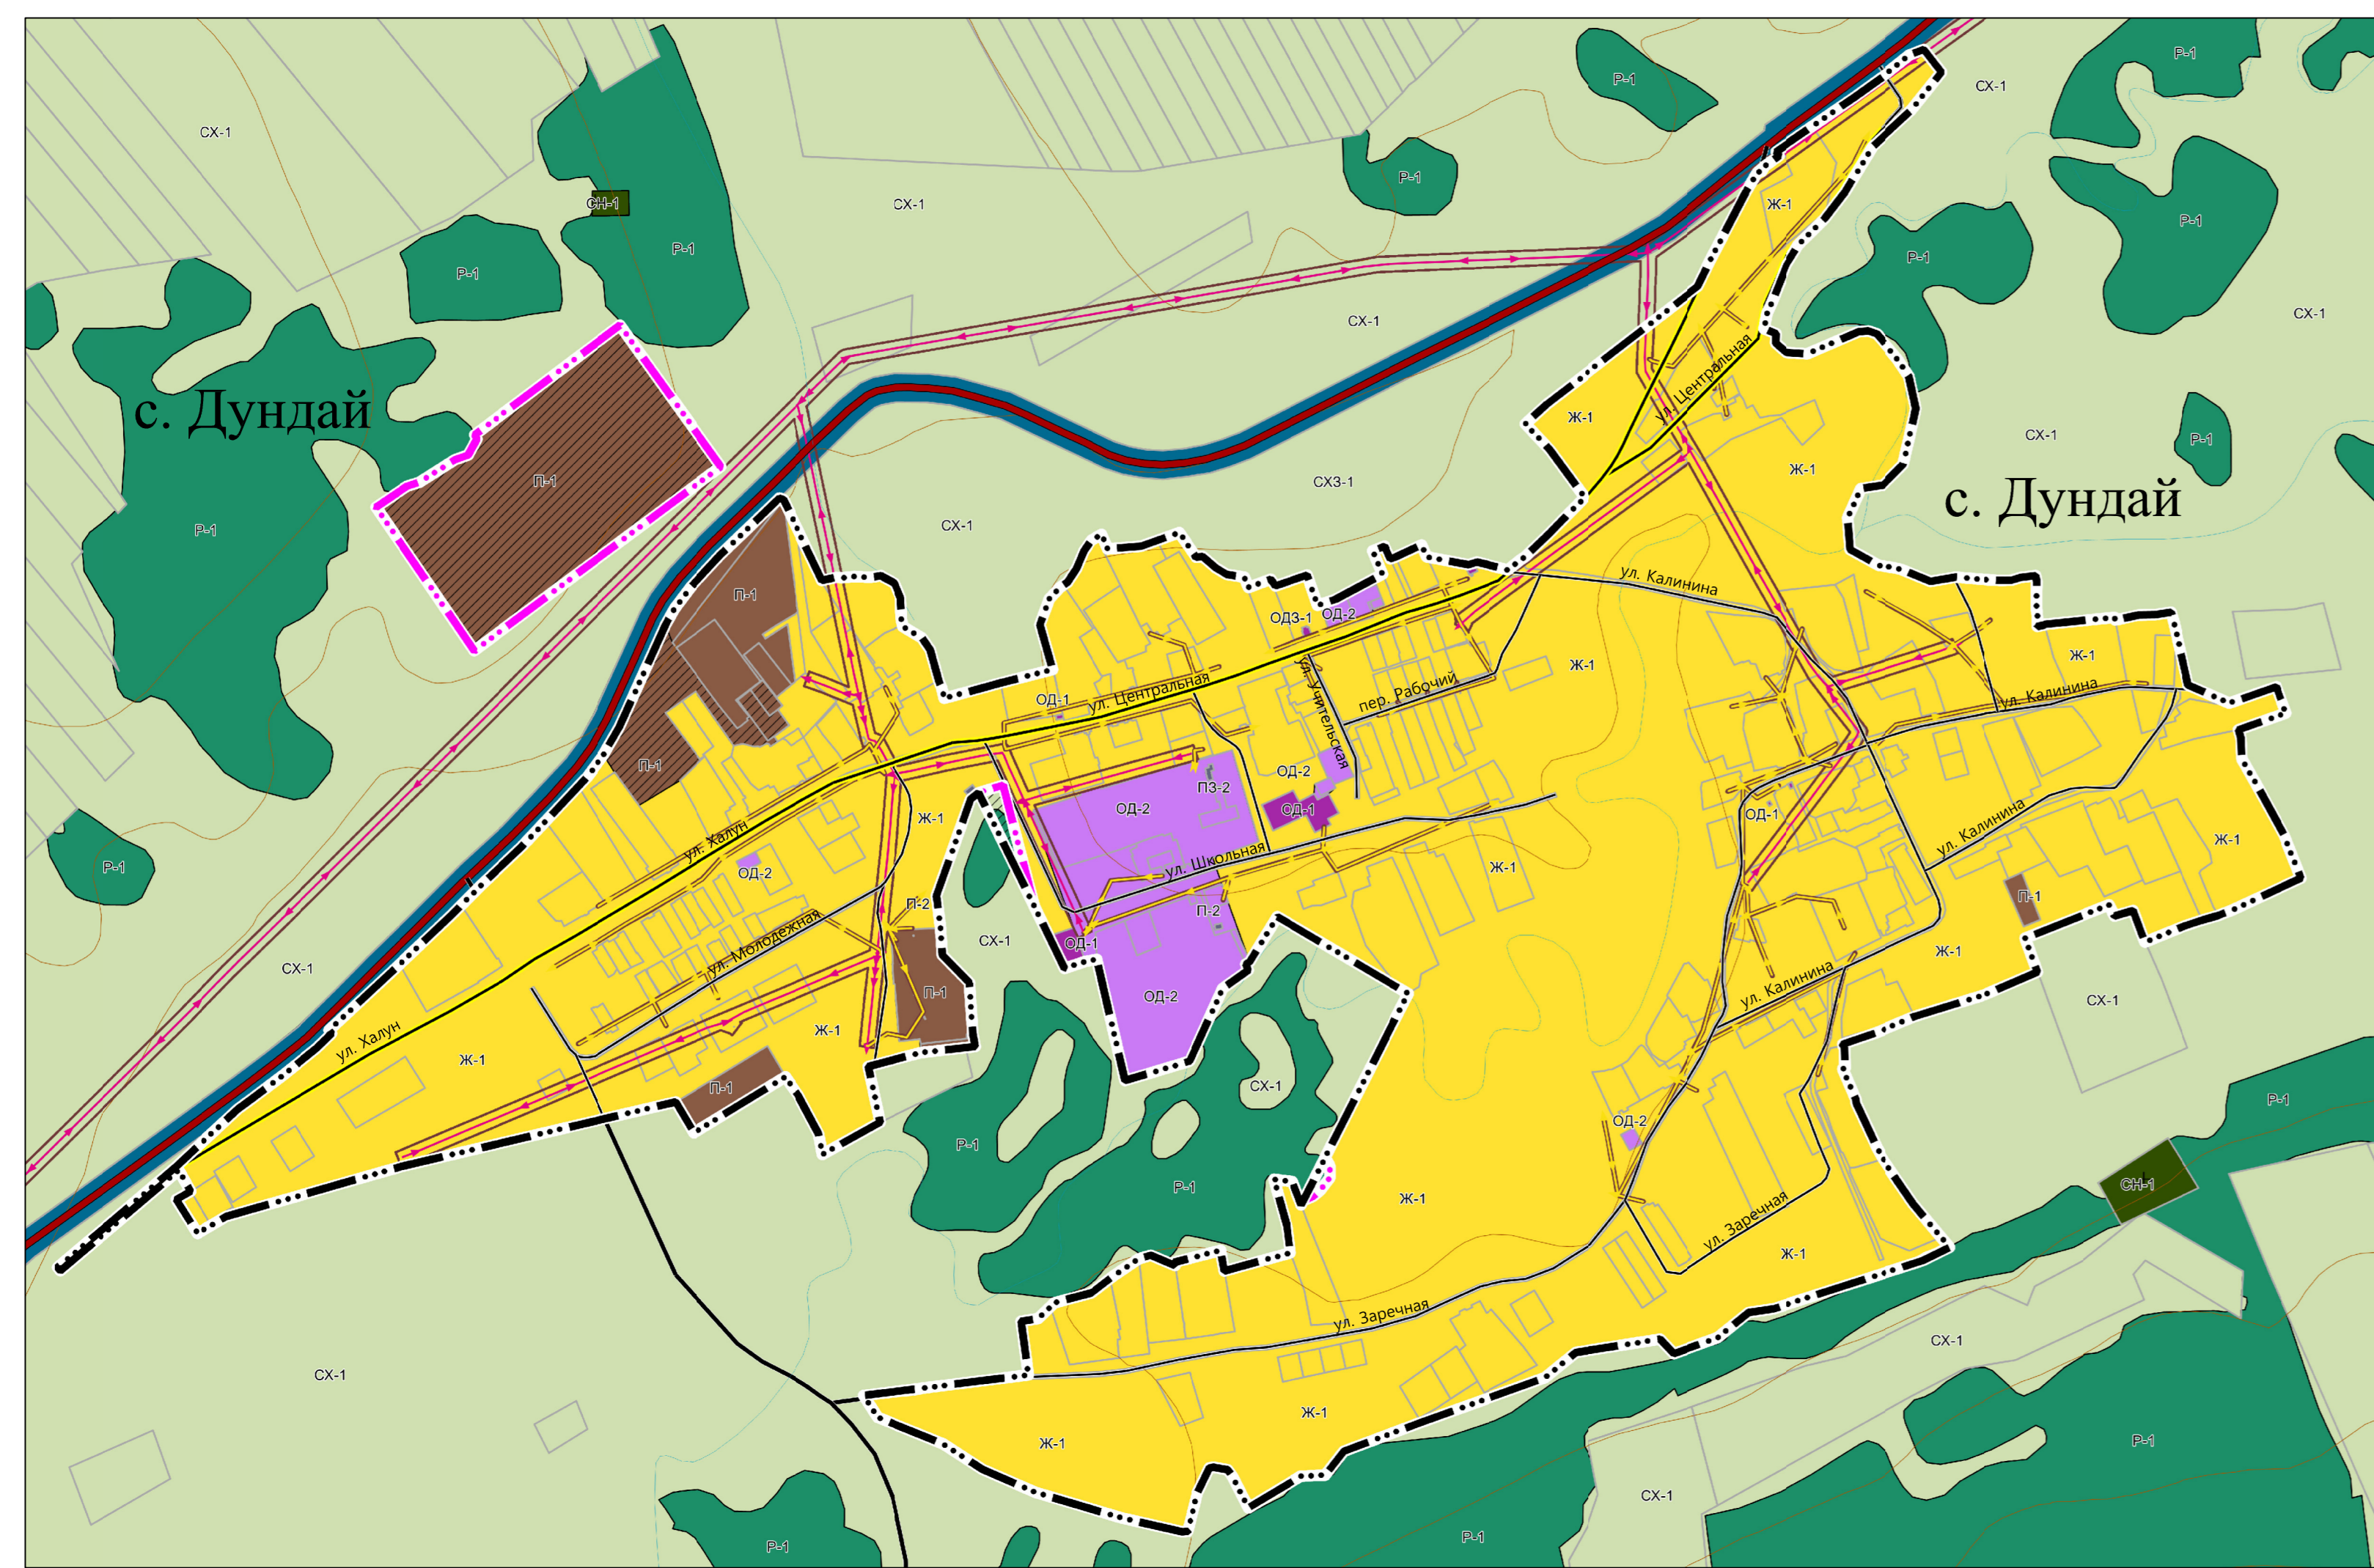

ВНЕСЕНИЕ ИЗМЕНЕНИЙ В ГЕНЕРАЛЬНЫЙ ПЛАН МУНИЦИПАЛЬНОГО ОБРАЗОВАНИЯ "ШАРАЛДАЙ" БОХАНСКОГО РАЙОНА ИРКУТСКОЙ ОБЛАСТИ.
КАРТА ФУНКЦИОНАЛЬНЫХ ЗОН. МАСШТАБ 1:100000, 1:10000.

- Условные обозначения**
- Существующий
 - Планируемый
 - Резервированный
 - Решительный
- Территориальное деление**
- Граница сельского поселения
 - Граница населенных пунктов
- Использование территории**
- Земельные участки
- Инженерная инфраструктура**
- Линии электропередачи 0,4кВ
 - Линии электропередачи 10кВ
 - Линии электропередачи 110кВ
- Санитарно-защитные зоны**
- Охранная зона объектов электросетевого хозяйства (надъездные электропередачи, электростанции)
- Автомобильные дороги**
- Автомобильные дороги регионального или межмуниципального значения
 - Автомобильные дороги местного значения
 - Улицы и дороги местного значения
 - Улицы в жилой застройке
- Объекты здравоохранения**
- Обособленное структурное подразделение медицинской организации, оказывающее парамедицинскую помощь (Региональное значение)

1911/24-ГП					
ГЕНЕРАЛЬНЫЙ ПЛАН МУНИЦИПАЛЬНОГО ОБРАЗОВАНИЯ "ШАРАЛДАЙ" БОХАНСКОГО РАЙОНА ИРКУТСКОЙ ОБЛАСТИ					
Изм.	Кол. уч.	Лист	№ Док.	Под.	Дата
Директор	Смогний А.М.				27.03.2024
Зам. Директора	Смогний Т.А.				27.03.2024
Норм. контроль	Черепанова В.С.				27.03.2024
ГИП	Сафанова В.А.				27.03.2024
ГЕНЕРАЛЬНЫЙ ПЛАН				Страница	Лист
Карта функциональных зон. Масштаб 1:100000, 1:10000.				3	6
ООО "Кадастр"				Формат А1	