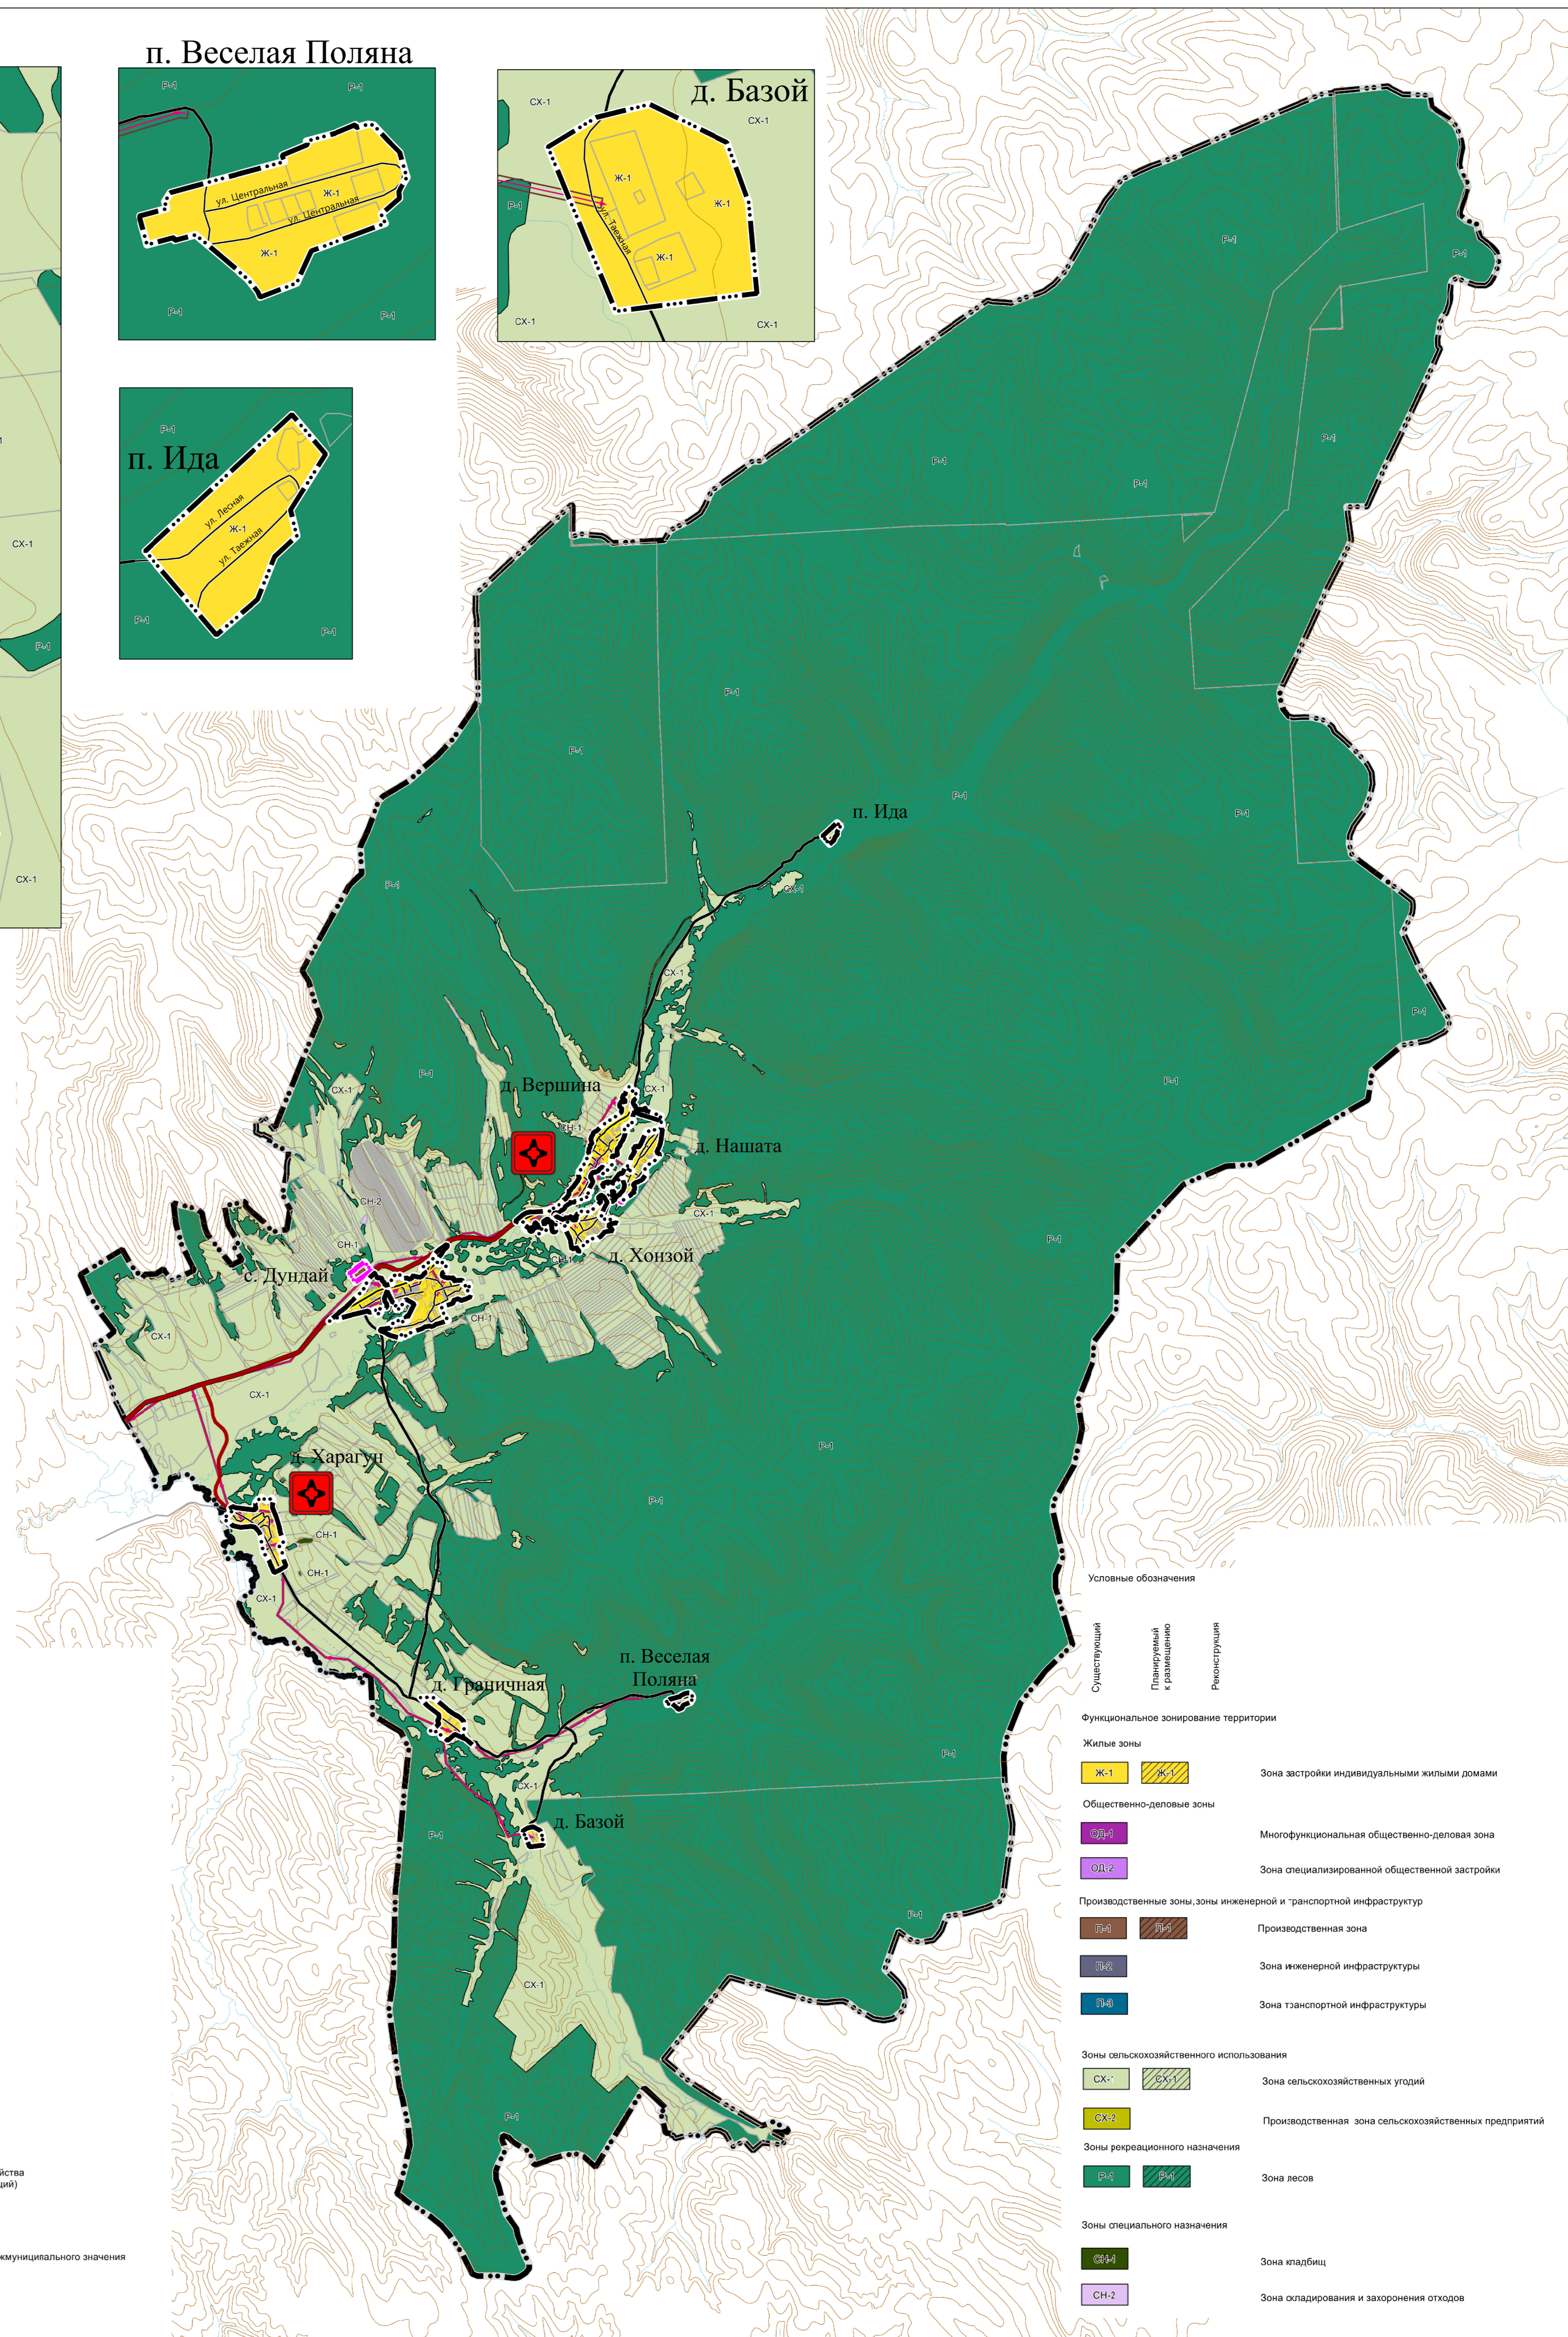

ВНЕСЕНИЕ ИЗМЕНЕНИЙ В ГЕНЕРАЛЬНЫЙ ПЛАН МУНИЦИПАЛЬНОГО ОБРАЗОВАНИЯ "ШАРАЛДАЙ" БОХАНСКОГО РАЙОНА ИРКУТСКОЙ ОБЛАСТИ.
КАРТА ФУНКЦИОНАЛЬНЫХ ЗОН. МАСШТАБ 1:100000, 1:10000.

- Условные обозначения**
- Существующий
 - Планируемый
 - Резервированный
 - Решительный
- Территориальное деление**
- Граница сельского поселения
 - Граница населенных пунктов
- Использование территории**
- Земельные участки
- Инженерная инфраструктура**
- Линии электропередачи 0,4кВ
 - Линии электропередачи 10кВ
 - Линии электропередачи 110кВ
- Санитарно-защитные зоны**
- Охранная зона объектов электросетевого хозяйства (надъездные электропередачи, электростанции)
- Автомобильные дороги**
- Автомобильные дороги регионального или межмуниципального значения
 - Автомобильные дороги местного значения
 - Улицы и дороги местного значения
 - Улицы в жилой застройке
- Объекты здравоохранения**
- Обособленное структурное подразделение медицинской организации, оказывающее парамедицинскую помощь (Региональное значение)

1911/24-ГП					
ГЕНЕРАЛЬНЫЙ ПЛАН МУНИЦИПАЛЬНОГО ОБРАЗОВАНИЯ "ШАРАЛДАЙ" БОХАНСКОГО РАЙОНА ИРКУТСКОЙ ОБЛАСТИ					
Изм.	Кол. уч.	Лист	№ Док.	Под.	Дата
Директор	Смогний А.М.				27.03.2024
Зам. Директора	Смогний Т.А.				27.03.2024
Норм. контроль	Черепанова В.С.				27.03.2024
ГИП	Сафанова В.А.				27.03.2024
ГЕНЕРАЛЬНЫЙ ПЛАН				Страница	Лист
Карта функциональных зон. Масштаб 1:100000, 1:10000.				3	6
ООО "Кадастр"				Формат А1	