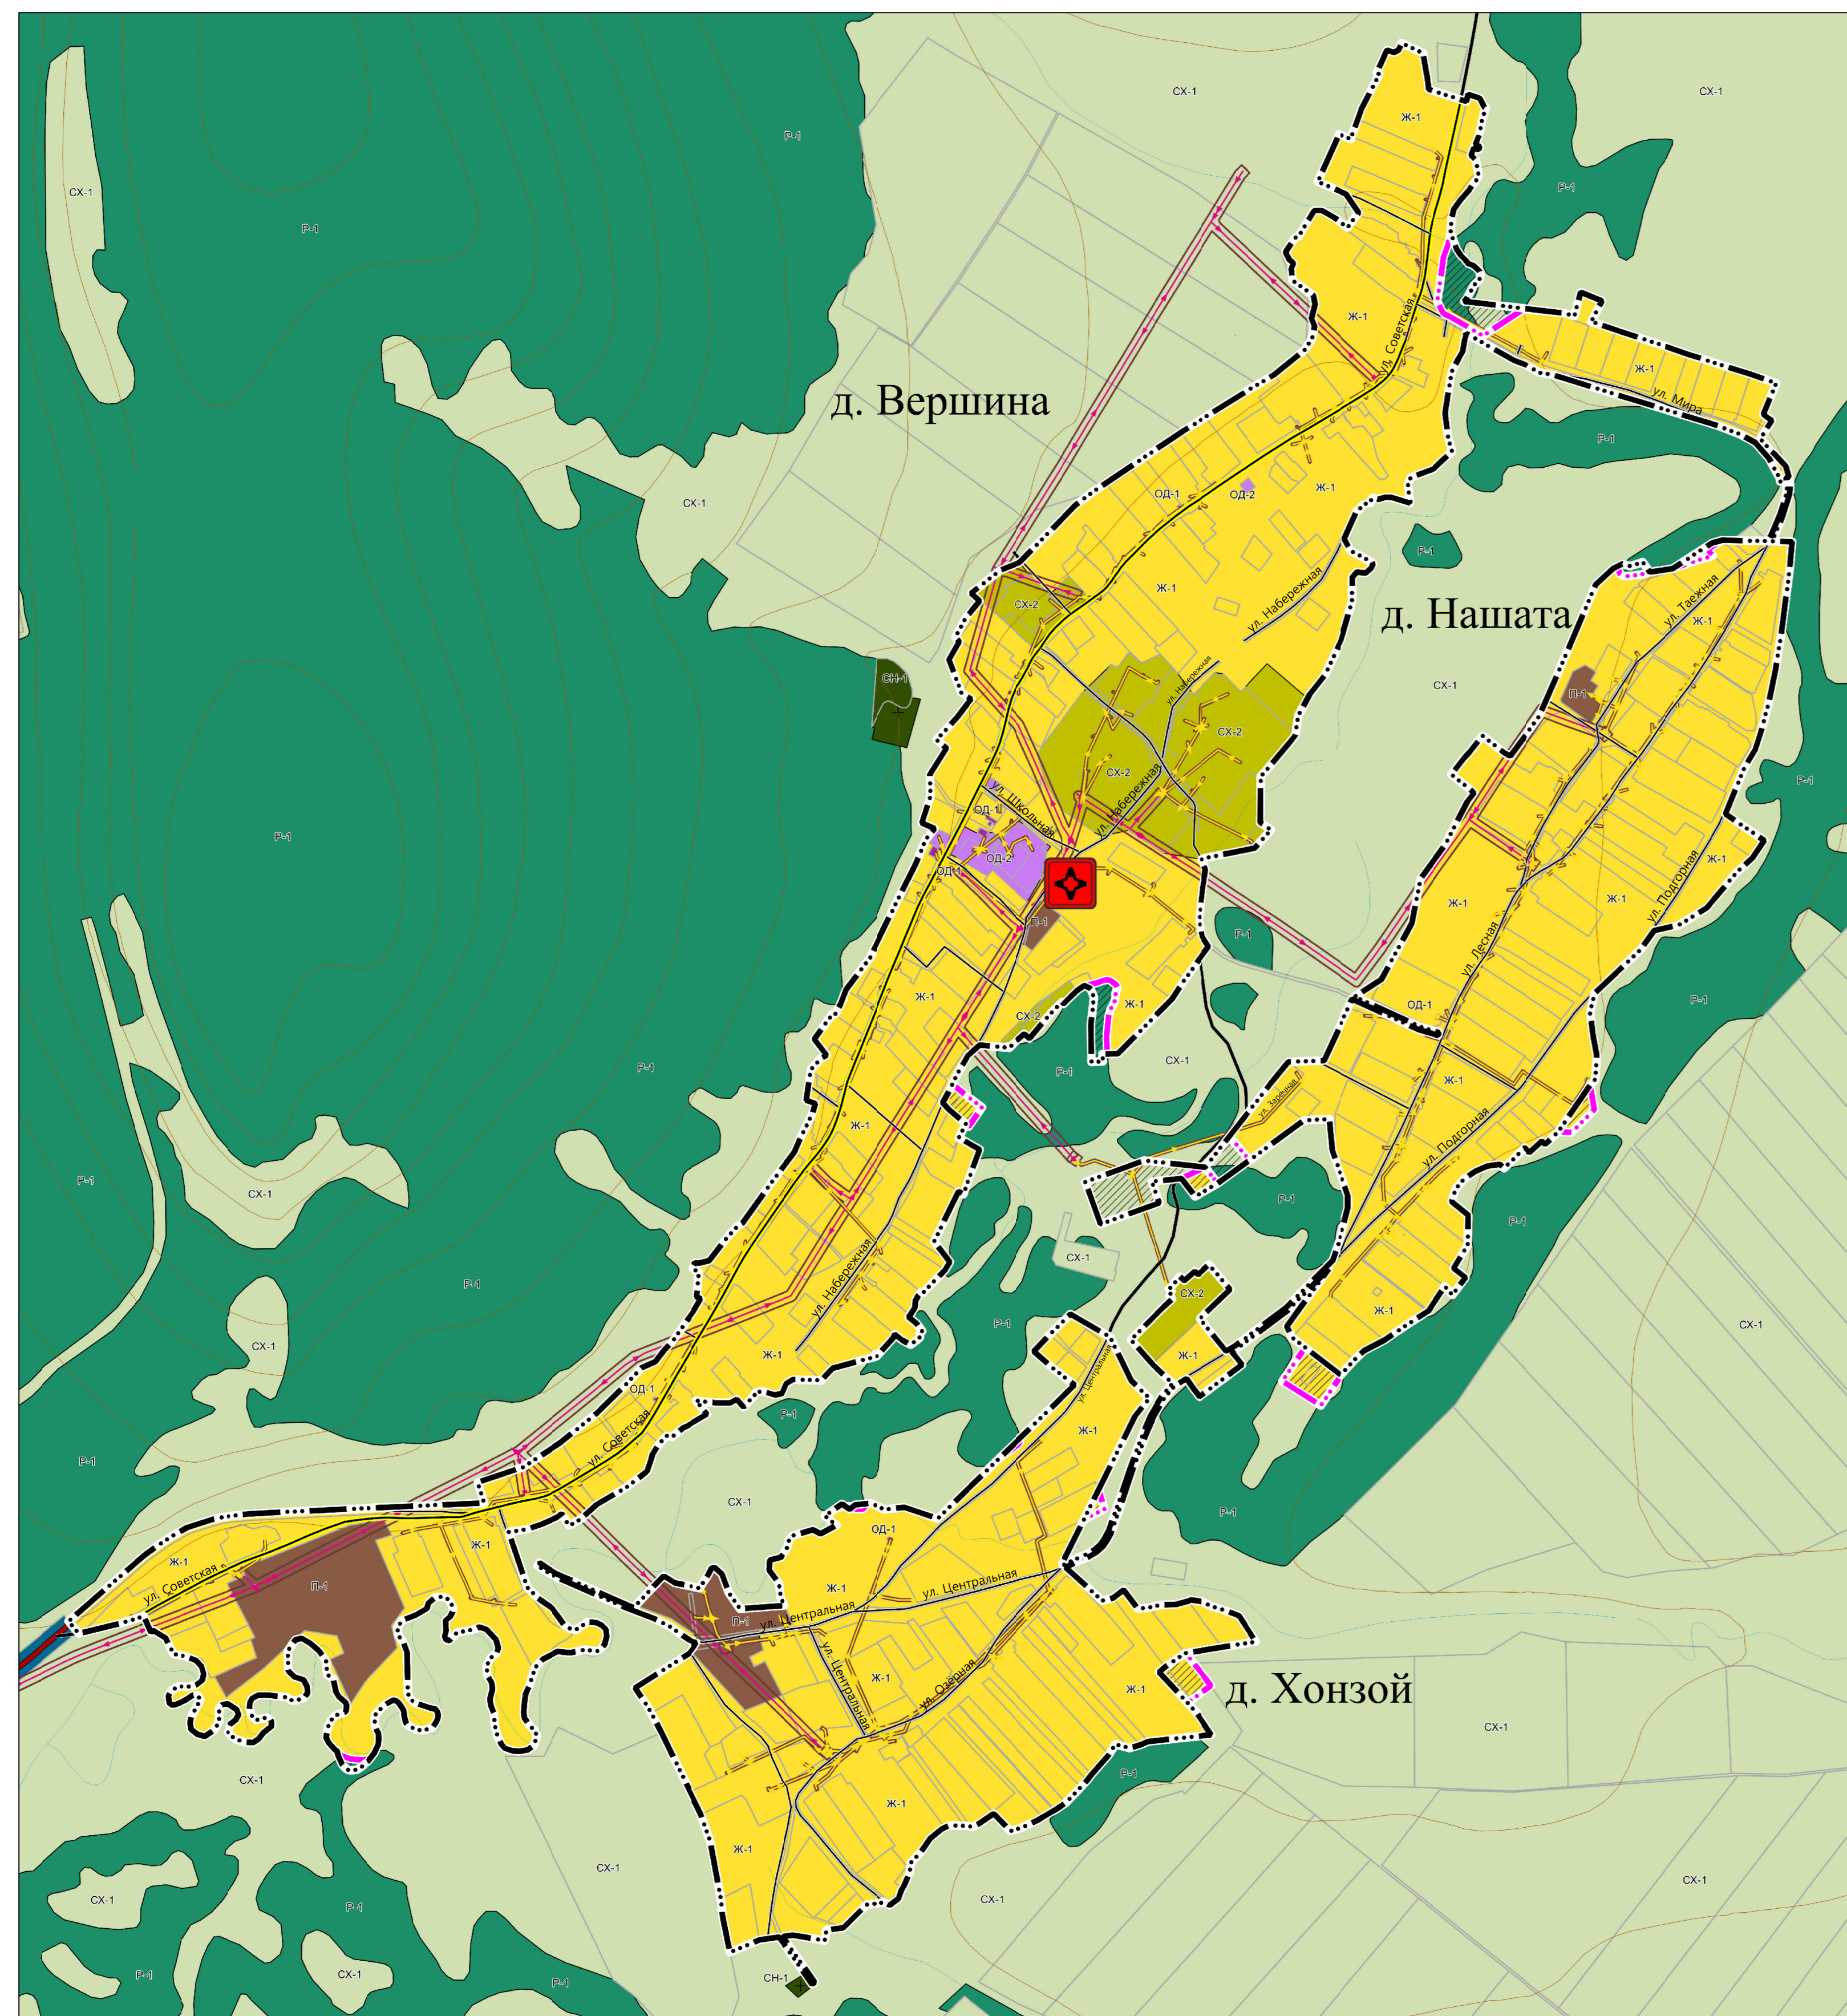

ВНЕСЕНИЕ ИЗМЕНЕНИЙ В ГЕНЕРАЛЬНЫЙ ПЛАН МУНИЦИПАЛЬНОГО ОБРАЗОВАНИЯ "ШАРАЛДАЙ" БОХАНСКОГО РАЙОНА ИРКУТСКОЙ ОБЛАСТИ.
КАРТА ФУНКЦИОНАЛЬНЫХ ЗОН. МАСШТАБ 1:100000, 1:10000.

- Условные обозначения**
- Существующий
 - Планируемый
 - Резервированный
 - Решительный
- Территориальное деление**
- Граница сельского поселения
 - Граница населенных пунктов
- Использование территории**
- Земельные участки
- Инженерная инфраструктура**
- Линии электропередачи 0,4кВ
 - Линии электропередачи 10кВ
 - Линии электропередачи 110кВ
- Санитарно-защитные зоны**
- Охранная зона объектов электросетевого хозяйства (надъездные электропередачи, электростанции)
- Автомобильные дороги**
- Автомобильные дороги регионального или межмуниципального значения
 - Автомобильные дороги местного значения
 - Улицы и дороги местного значения
 - Улицы в жилой застройке
- Объекты здравоохранения**
- Обособленное структурное подразделение медицинской организации, оказывающее парамедицинскую помощь (Региональное значение)